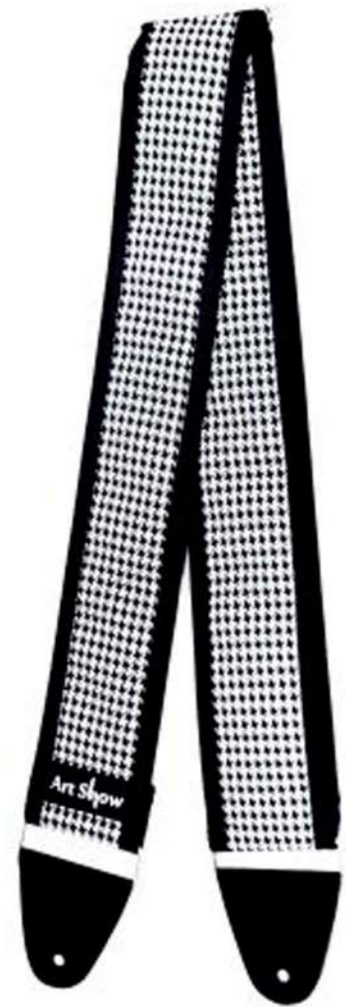

Art Show
capas correias

Catálogo
2017

Correia Estofada 7cm - Linha Vime

Modelo 3308 V01

Modelo 3308 V02

Correia Grega 7cm

Modelo 1022 01

Modelo 1022 02

Modelo 1022 03

Modelo 1022 04

Correia Sintética

7cm

Modelo 3308 01

Modelo 3308 02

Modelo 3308 03

Correia Sintética 7cm

Modelo 3308 04

Modelo 3308 05

Modelo 3308 06

Correia Sintética 7cm

Modelo 3308 07

Modelo 3308 08

Correia Sintética 7cm - Linha Gospel

Modelo 3308 G

Correia 5cm Linha Gospel Disponível em 7cm

Modelo 1023 A 01

Modelo 1023 B 02

Modelo 1023 C 03

Correia 5cm Rasta

Modelo 1099 R

Modelo 1099 P

Correia Especial Cabedal - Modelo 1048